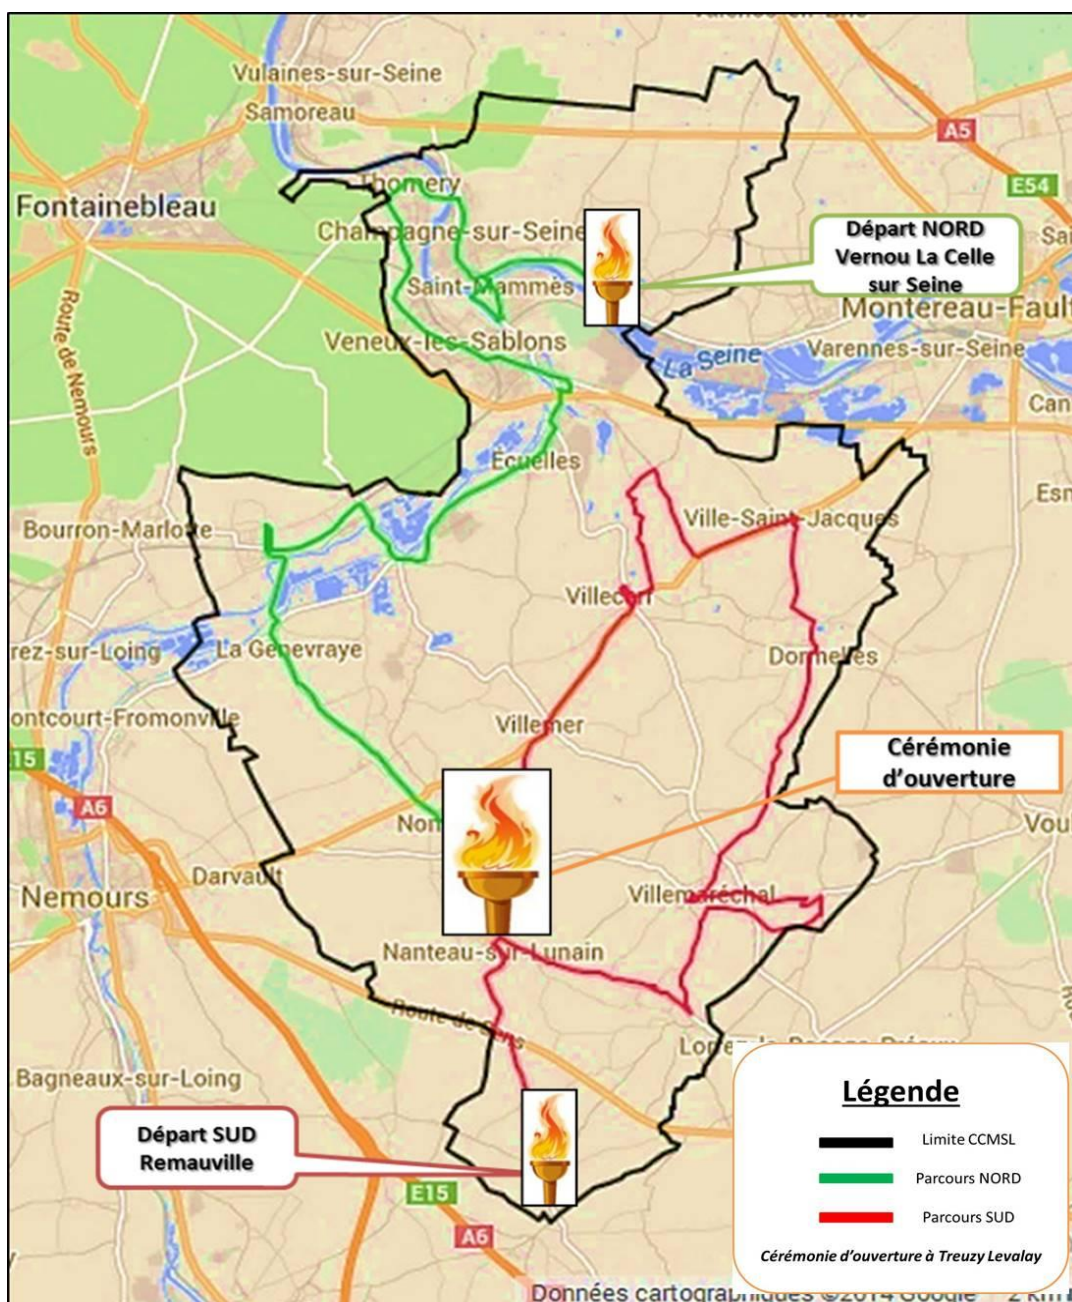

Moret Seine & Loing

Moret Seine & Loing regroupe 22 communes et quelques 40 000 habitants. Son territoire est à la fois rural et urbain.

Pour organiser toute la manifestation, Moret Seine & Loing va s'appuyer sur les associations, les écoles et les collèges présents sur son territoire.

DIRECTEUR DE LA PUBLICATION

François DEYSSON

REDACTION ET CONCEPTION GRAPHIQUE

Service Jeunesse et Sports

Tél. 01 60 70 28 33

Fax. 01 64 70 67 63

Courriel : msslj77@ccmsl.com

Date de parution
Janvier 2015

Site internet
www.ccmsl.fr

Le parcours de la flamme

Vu l'étendue du territoire et notre volonté de voir traverser toutes les communes par la flamme, deux parcours seront proposés. L'une partira de Vernou-La-Celle-sur-Seine, l'autre partira de Remauville, avant de se rejoindre à Treuzy-Levelay lors de la cérémonie d'ouverture.

Ces flammes seront portées par les habitants de la Communauté de Communes par différents moyens.

Le comité d'organisation des 18es Jeux de Seine et Marne vous souhaite de bonnes fêtes de fin d'année